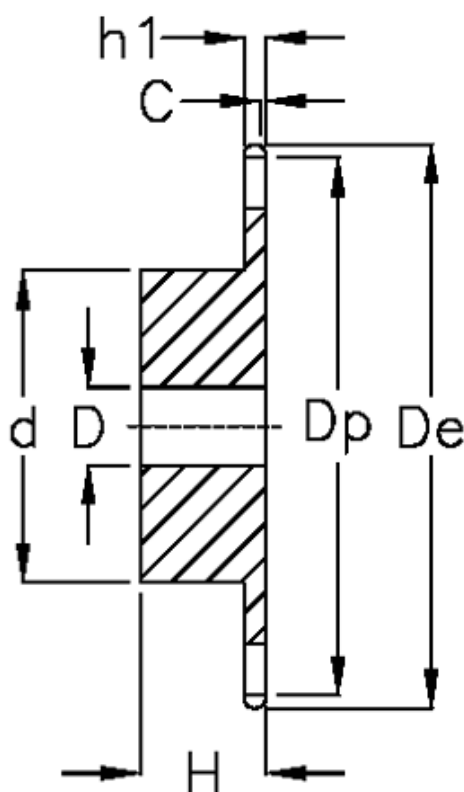

Varenummer: 616011012013
Beskrivelse: Navhjul 32 B-1 Z=13 simplex
forboret

Mål

Antal tænder	= 13
C	= 6
d	= *145
D	= $30 \pm 0,5$
De	= 232.8
Dp	= 212.29
For kædebetegnelse	= 32 B-1
For kæde størrelse	= 2" x 1 1/4"

H	= 80
h1	= 29.4